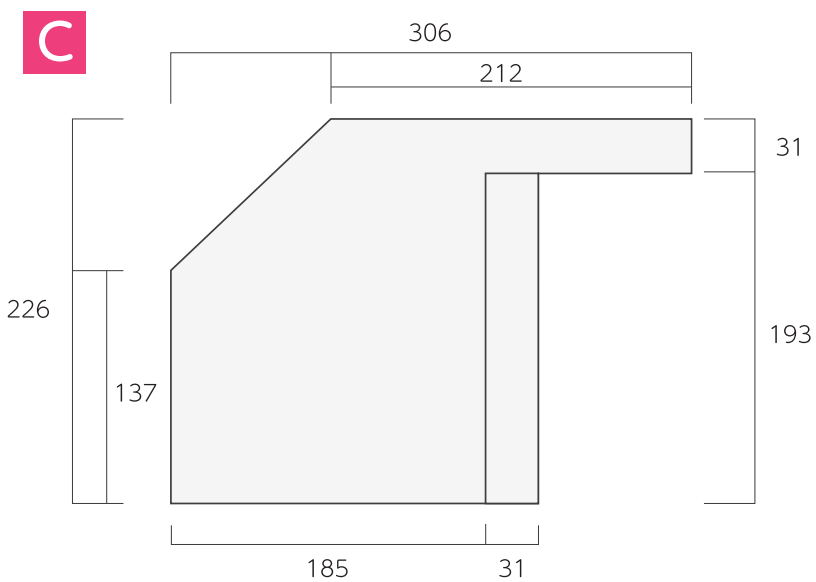

# 高架画廊

1階 展示スペース 3箇所

部分が展示スペース (釘打可)

# 高架画廊

2階 展示スペース 4箇所

部分が展示スペース (釘打可)