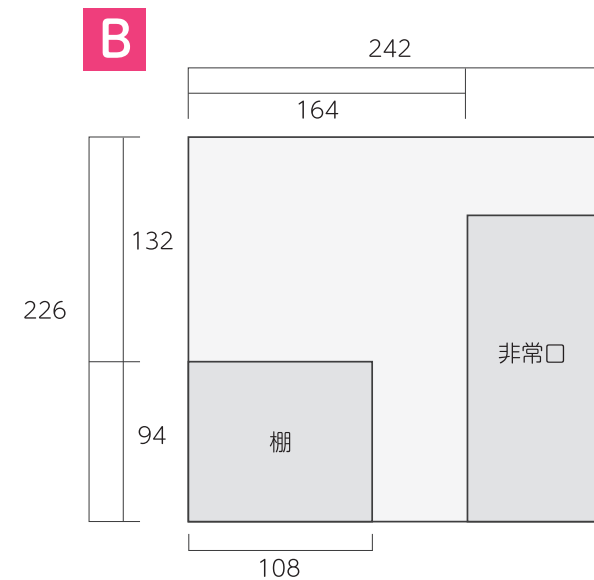

# 高架画廊

1階 展示スペース 3箇所

部分が展示スペース (釘打可)

# 高架画廊

2階 展示スペース 4箇所

部分が展示スペース (釘打可)