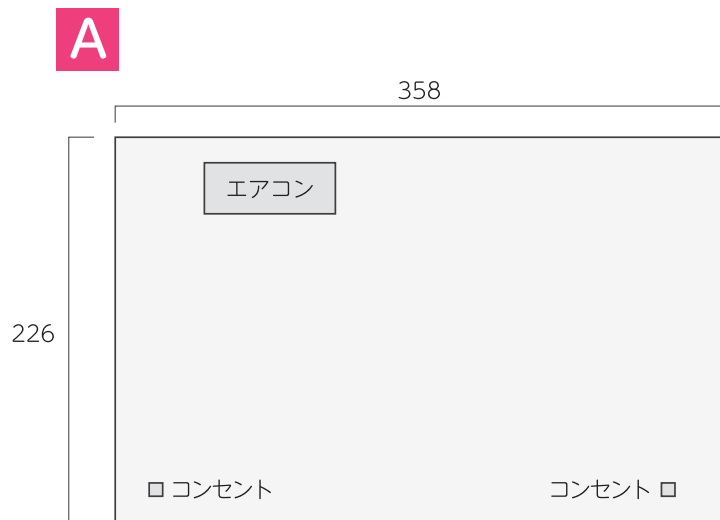

# 高架画廊

1階 展示スペース 3箇所

部分が展示スペース (釘打可)