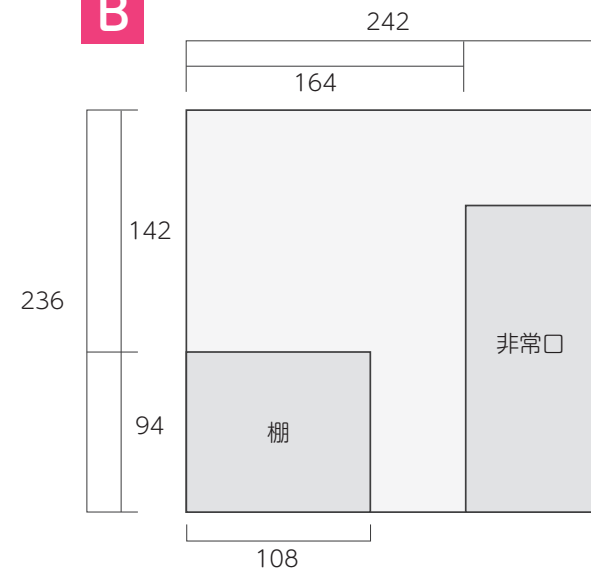

高架画廊

1階 展示スペース 3箇所

■部分が展示スペース（釘打可）

単位/cm

A ※釘打可

B

C

高架画廊

2階 展示スペース 4箇所

■部分が展示スペース（釘打可）

D

E

F

G