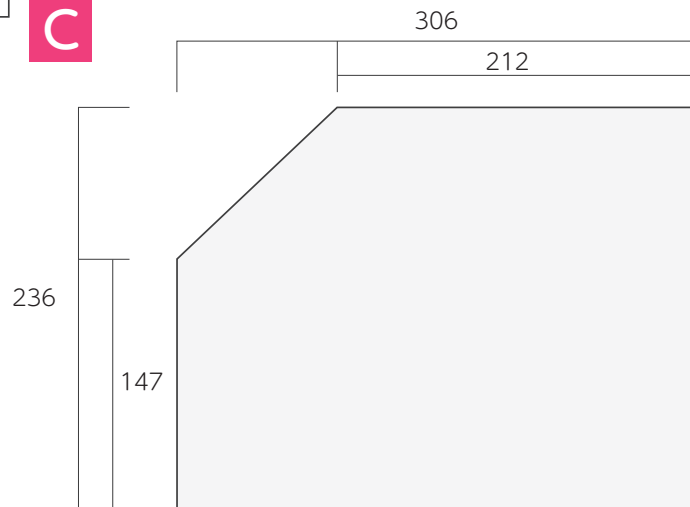

高架画廊

1階 展示スペース 3箇所

■部分が展示スペース（釘打可）

単位/cm

A ※釘打可

B

C

高架画廊

2階 展示スペース 4箇所

■部分が展示スペース（釘打可）

D

E

F

G