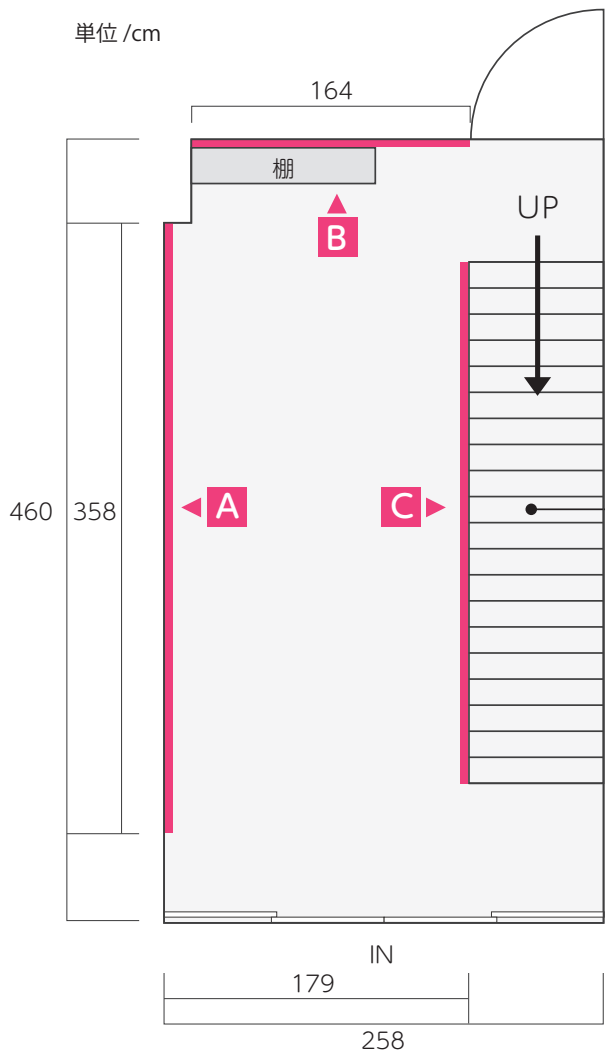

高架画廊

1階 展示スペース 3箇所

■部分が展示スペース（釘打可）

単位/cm

A ※釘打可

B

C

高架画廊

2階 展示スペース 4箇所

■部分が展示スペース（釘打可）

D

E

F

G