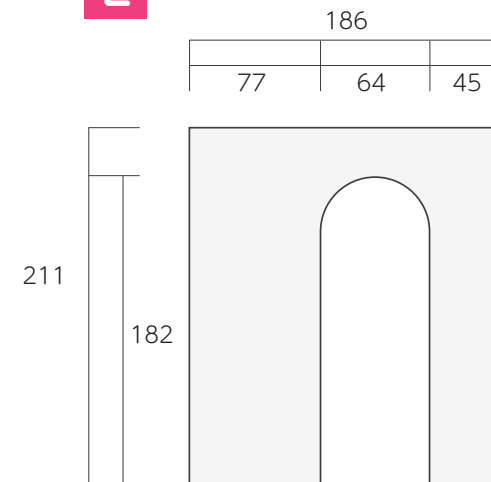

高架画廊

1階 展示スペース 3箇所

■部分が展示スペース（釘打可）

単位/cm

A ※釘打可

B

C

高架画廊

2階 展示スペース 4箇所

■部分が展示スペース（釘打可）

D

E

F

G